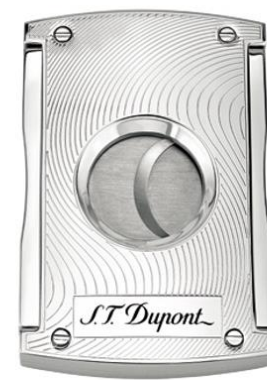

145 YEARS OF PRIDE & FAMILY STORIES

COUPE CIGARES – EMPORTE PIECES

S.T. Dupont
PARIS

CARACTERISTIQUES : Coupe cigares traditionnel avec le système de double lames papillon, il offre la possibilité d'avoir un tirage fort et d'apprécier tous les arômes du cigare.

BEST

003265
Chrome
Noir ténèbres / Black as night
4,6 x 1 x 7 cm

003260
Chrome
mat & rouge / Matt black & red
4,6 x 1 x 7 cm

003257
Chrome
4,6 x 1 x 7 cm

BEST

003266
Chrome
Gris chrome / Chrome grey
4,6 x 1 x 7 cm

003410
Chrome
4,6x1x7 cm

CARACTERISTIQUES : Cet emporte pièces en métal monté sur porte clés vous accompagnera partout où vous irez. Il fait une perforation à la base du cigare pour garder la forme originelle du module et permet un tirage doux mais aussi d'apprécier son cigare plus longtemps.